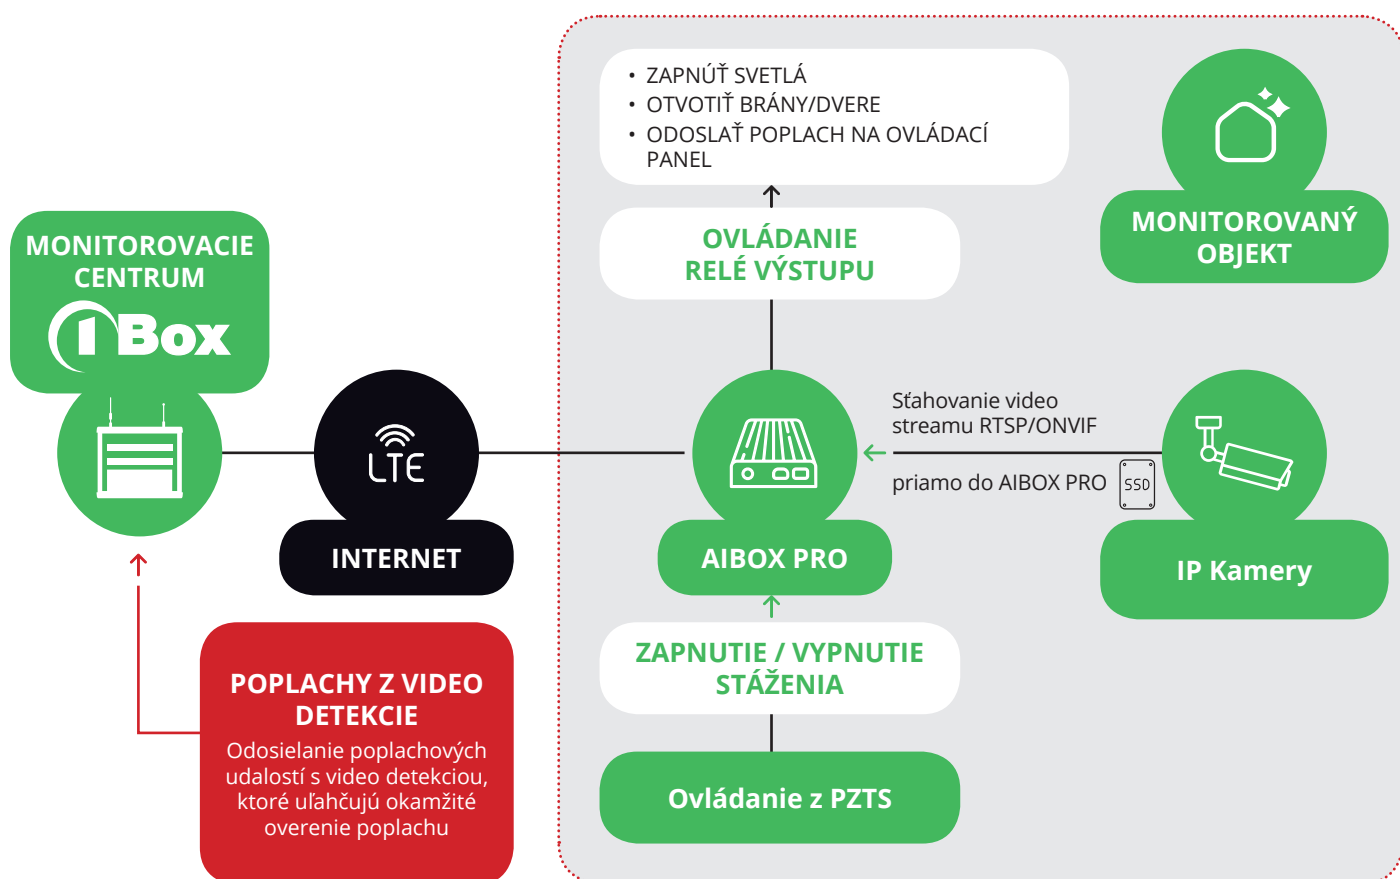

AIBOX PRO je inštalovaný na monitorovanom objekte pripojený k existujúcemu video monitorovaciemu systému.

AIBOX PRO odosiela poplachové udalosti do monitorovacieho centra, vrátane videoverifikácie.

AIBOX PRO DISPONUJE NASLEDUJÚCIMI ANALYTICKÝMI FUNKCIAMI

ZÁKLADNÉ FUNKCIE AIBOX PRO:

- Príjem alarmových udalostí a verifikácii formou série fotografií
- Okamžité prehrávanie video sekvencie pre overenie poplachu
- Kontrola funkčnosti komunikačnej trasy formou pravidelného testu spojenia
- Diaľková aktivácia/deaktivácia zariadenia
- LIVE pripojenie k zariadeniu pre zobrazenie aktuálneho obrazu videa

ENERGIE A ÚSPORA
spotreba len 16 W
pri plnej záťaži

KYBERNETICKÁ BEZPEČNOSŤ
Rada bezpečnostných opatrení
pomocou šifrovaných
protokolov, zoznamov a hesiel

ARCHITEKTÚRA ZAPOJENIA

AI BOX PRO

AIBOX PRO je pripojený k lokálnemu video monitorovaciemu systému, čo vám umožňuje vyhnúť sa streamovaniu videa cez internetové pripojenie a zároveň zaisťuje optimálnu a bezpečnú analýzu video streamu.

**UMELÁ INTELIGENCIA V SLUŽBÁCH
MONITOROVACÍCH CENTIER**

NOVÝ ŠTANDARD

V BEZPEČNOSTÝCH SYSTÉMOCH

AIBOX PRO dodá inteligenciu akémukoľvek IP kamerovému systému.

Jednoduchá a rýchla konfigurácia a kompatibilita s ONVIF a RTSP zaisťuje bezproblémové fungovanie.